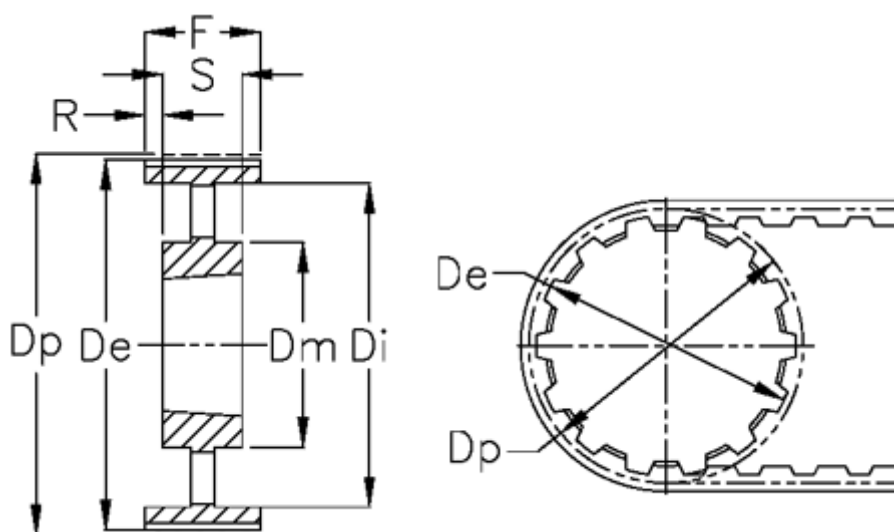

Varenummer: 604133144040
Beskrivelse: Tandremskive for taperbøsning
HTD 144 14M 40 TL 3020

Mål

Bredde	= 40	r	= 1.5
De	= 638.92	S	= 51
Di	= 600	Tandantal	= 144
Dm	= 170	Type	= 14M
Dp	= 641.71	Vægt	= 32
F	= 54		
For bøsning	= 3020		
Max boring	= 75		